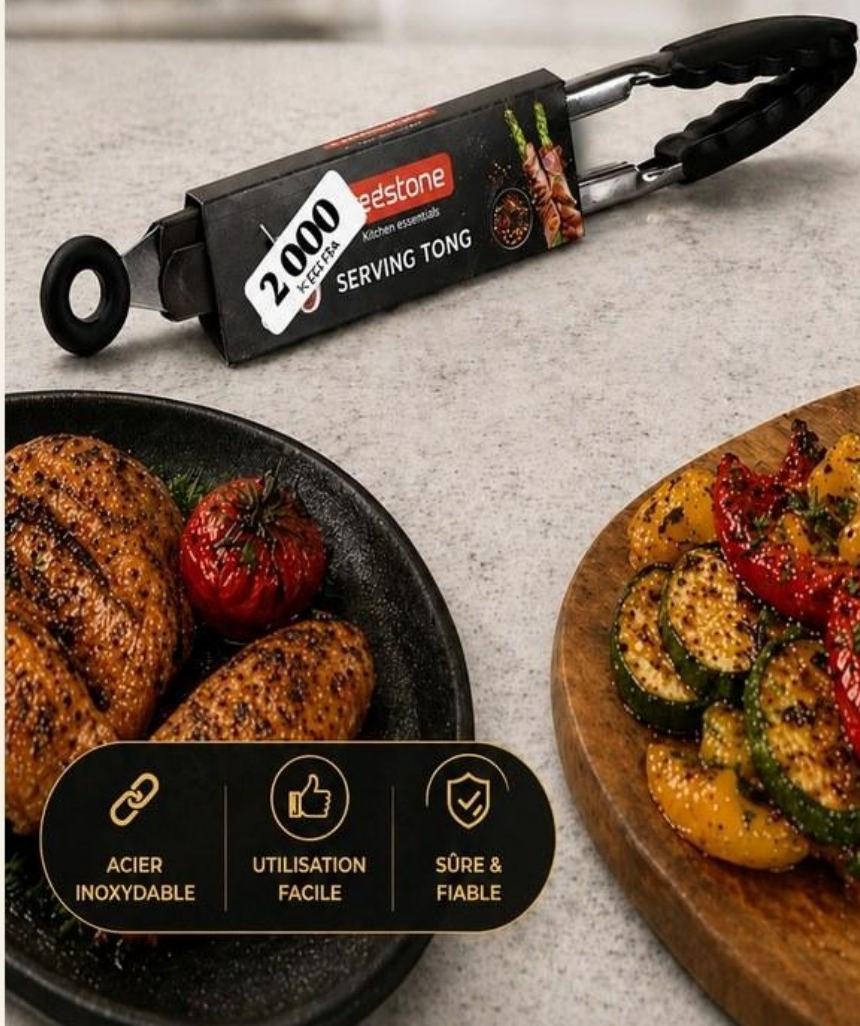

LS

PINCE DE SERVICE

Pratique, résistante et idéale pour toutes vos préparations.

ACIER
INOXYDABLE

UTILISATION
FACILE

SÛRE &
FIABLE

AVANTAGES CLÉS

RÉSISTANTE & DURABLE

Fabriquée en acier inoxydable de haute qualité pour une longue durée de vie.

PRISE EN MAIN CONFORTABLE

Manche ergonomique avec revêtement antidérapant pour une utilisation sûre et agréable.

POLYVALENTE

Parfaite pour retourner, servir et manipuler tous types d'aliments.

FACILE À NETTOYER

Compatible lave-vaisselle pour un nettoyage rapide et sans effort.

2.000
FCFA

LE MEILLEUR RAPPORT
QUALITÉ/PRIX

RÉFÉRENCE PRODUIT

Pince de service

Produit acheté en France - disponibilité confirmée avant validation.

PRIX

2 000 FCFA

COMMANDE

SN : +221 77 568 15 56

FR : +33 7 73 13 59 80

Autre : +221 71 012 46 37

Commande simple par WhatsApp